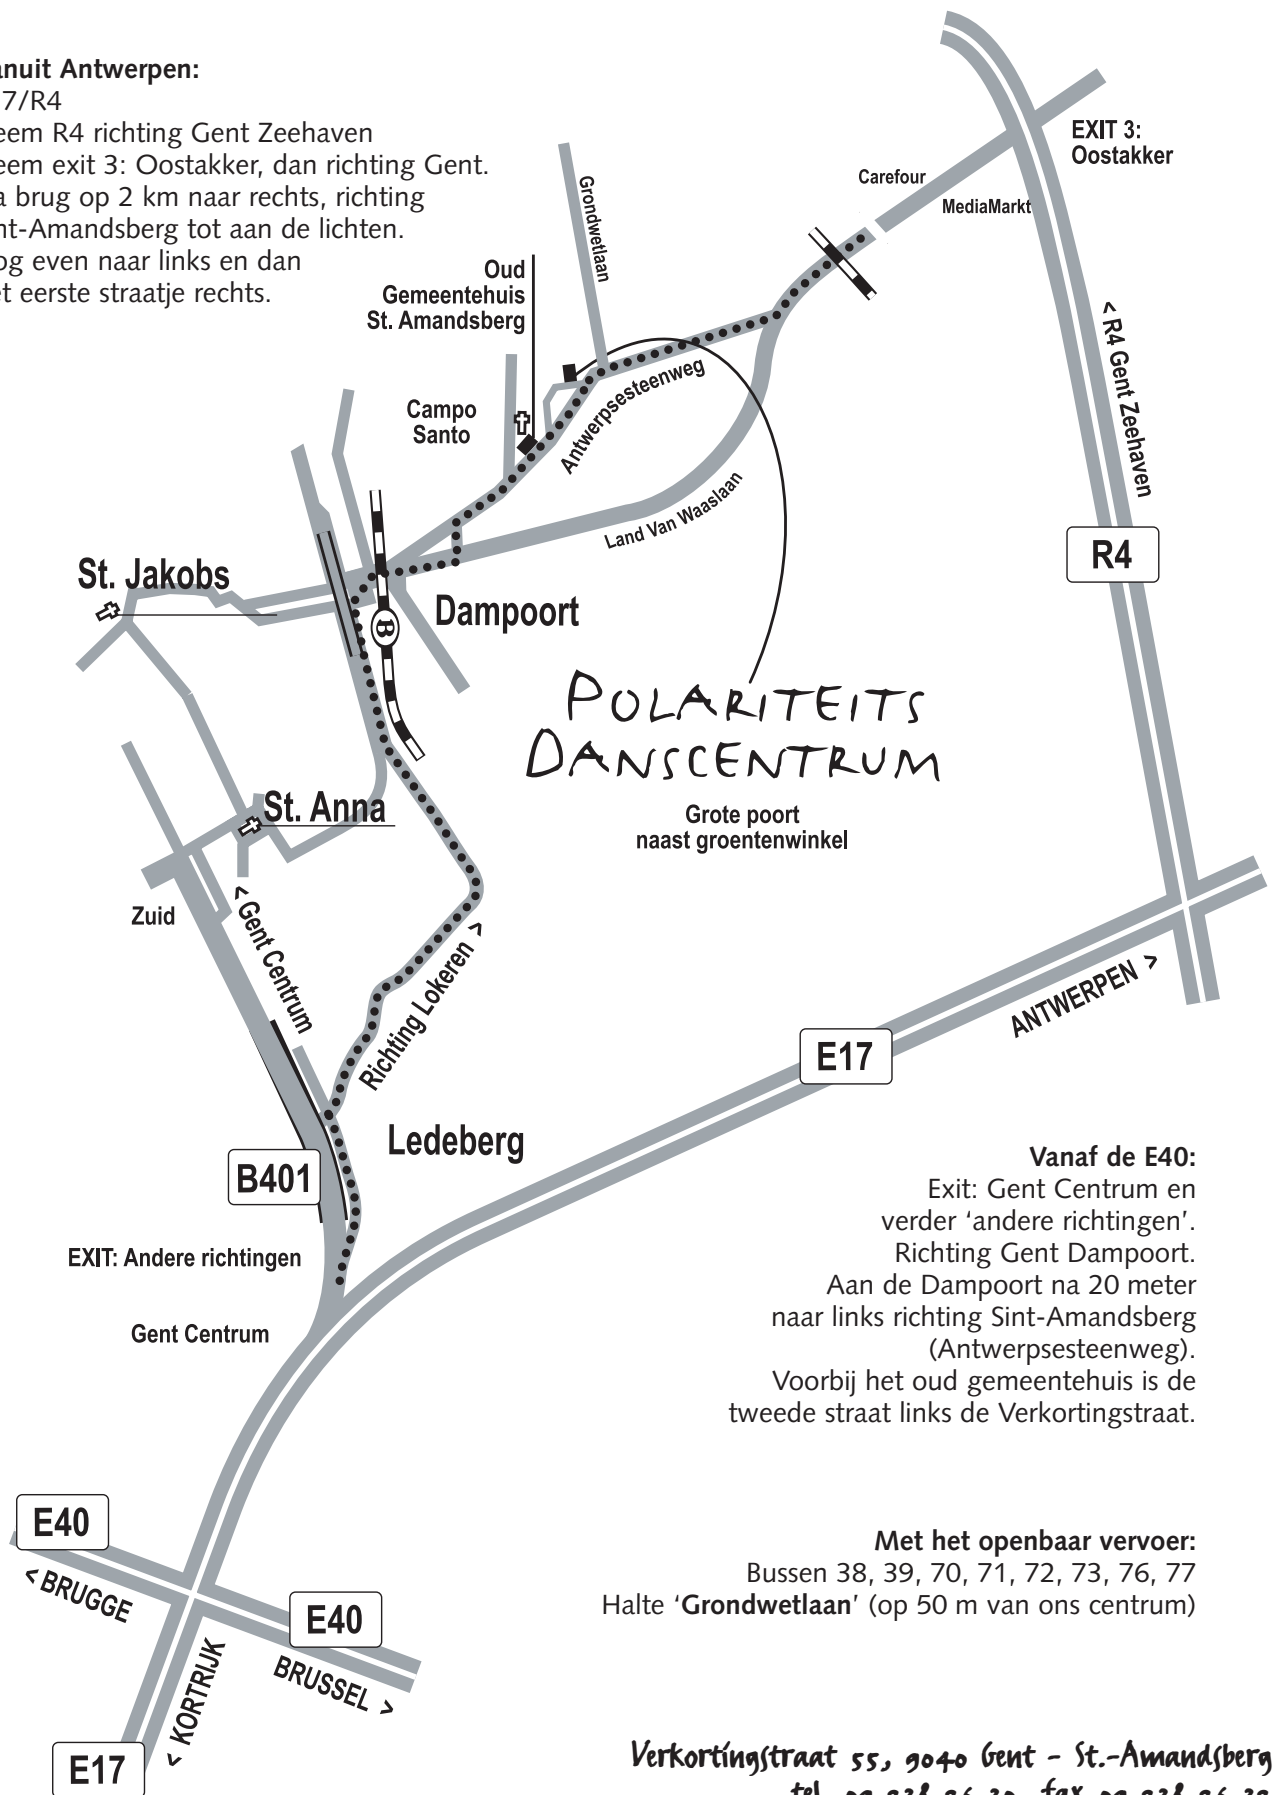

# POLARITEIT <sup>VZW</sup>

## Vanuit Antwerpen:

E17/R4

Neem R4 richting Gent Zeehaven

Neem exit 3: Oostakker, dan richting Gent.

Na brug op 2 km naar rechts, richting Sint-Amandsberg tot aan de lichten.

Nog even naar links en dan het eerste straatje rechts.

## POLARITEITS DANSCENTRUM

Grote poort  
naast groentenwinkel

EXIT: Andere richtingen

Gent Centrum

## Vanaf de E40:

Exit: Gent Centrum en verder 'andere richtingen'.

Richting Gent Dampoort.

Aan de Dampoort na 20 meter naar links richting Sint-Amandsberg (Antwerpsesteenweg).

Voorbij het oud gemeentehuis is de tweede straat links de Verkortingstraat.