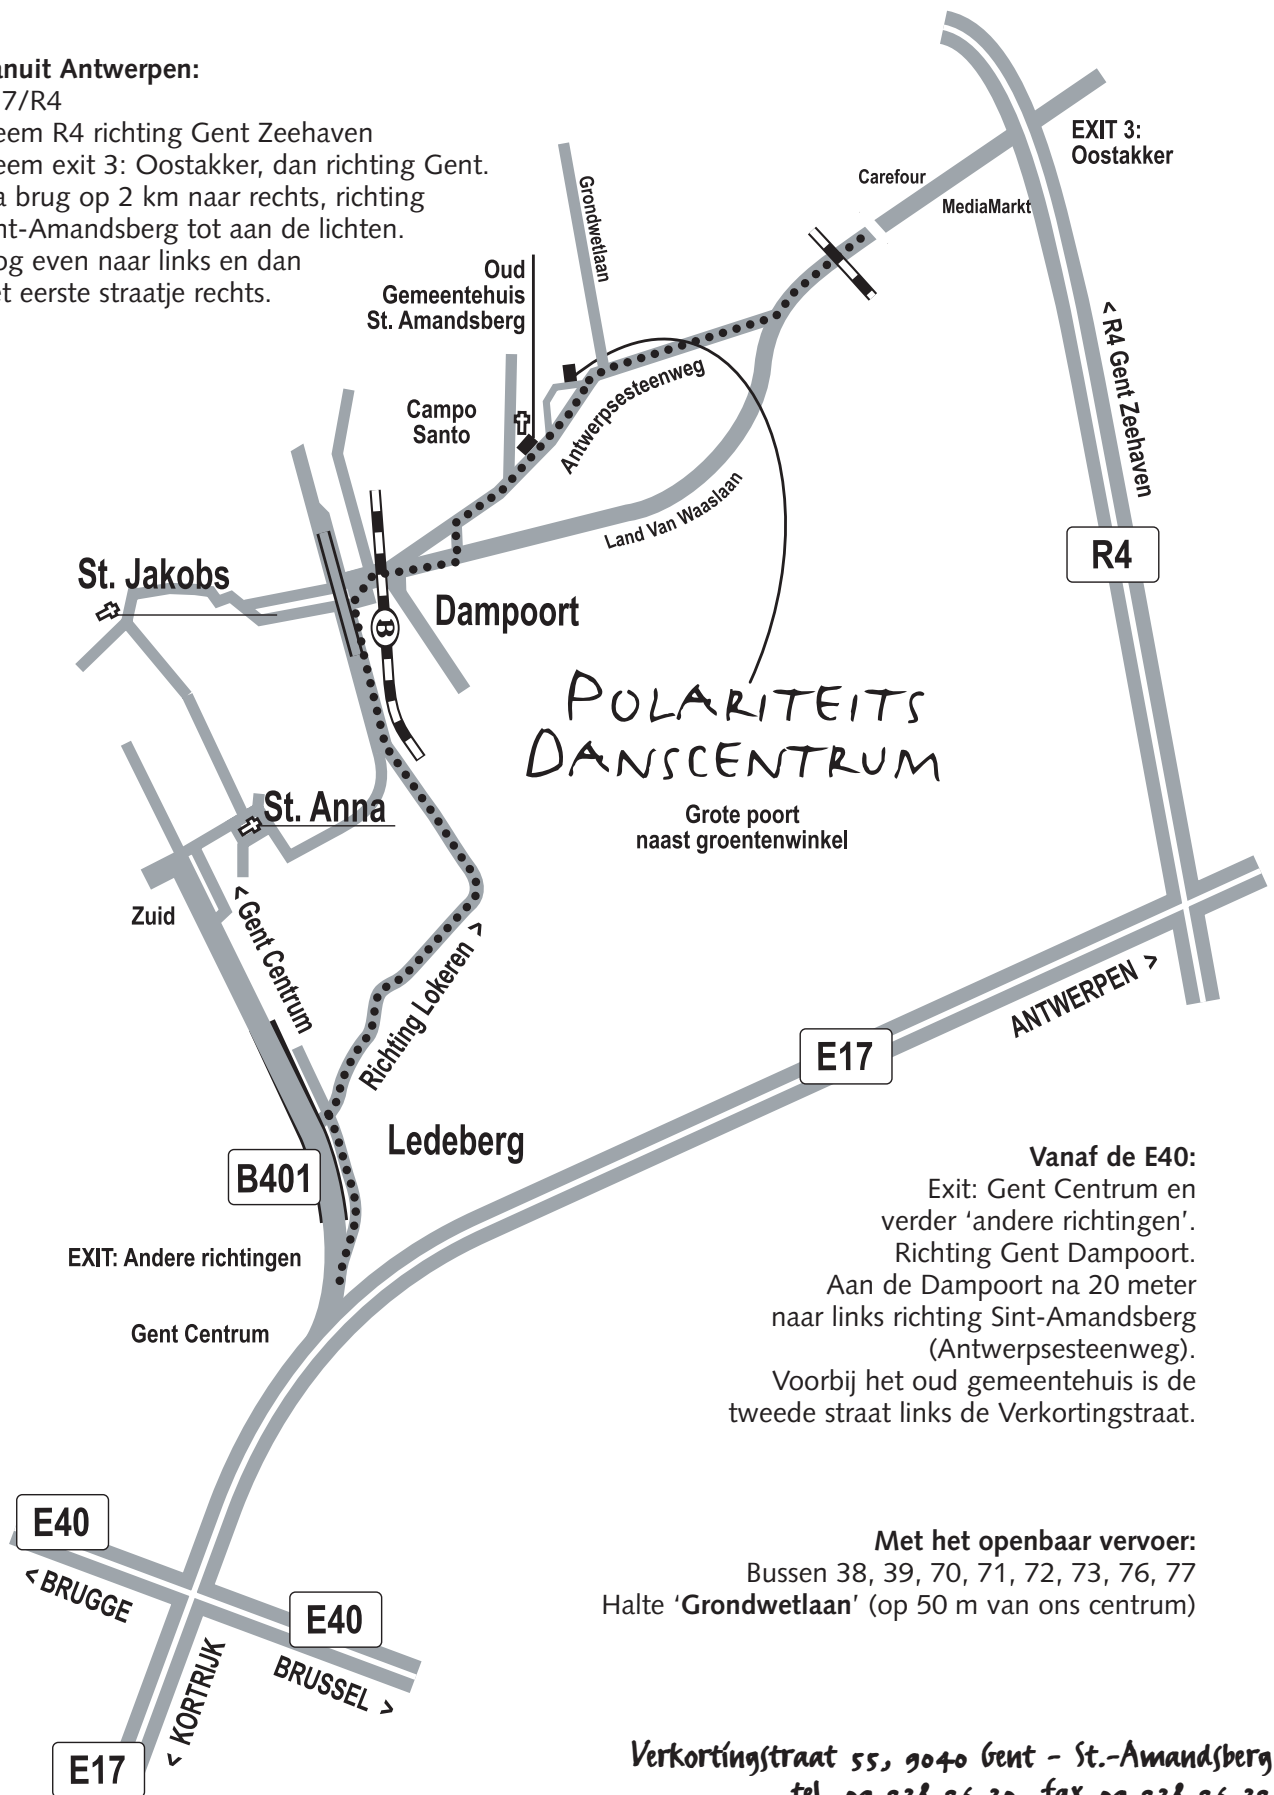

# POLARITEIT <sup>VZW</sup>

## Vanuit Antwerpen:

E17/R4

Neem R4 richting Gent Zeehaven

Neem exit 3: Oostakker, dan richting Gent.

Na brug op 2 km naar rechts, richting Sint-Amandsberg tot aan de lichten.

Nog even naar links en dan het eerste straatje rechts.

## POLARITEITS DANSCENTRUM

Grote poort  
naast groentenwinkel

EXIT: Andere richtingen

Gent Centrum

E40

< BRUGGE

E40

BRUSSEL >

E17

< KORTRIJK

E17

ANTWERPEN >

R4

EXIT 3:  
Oostakker

Carefour

MediaMarkt